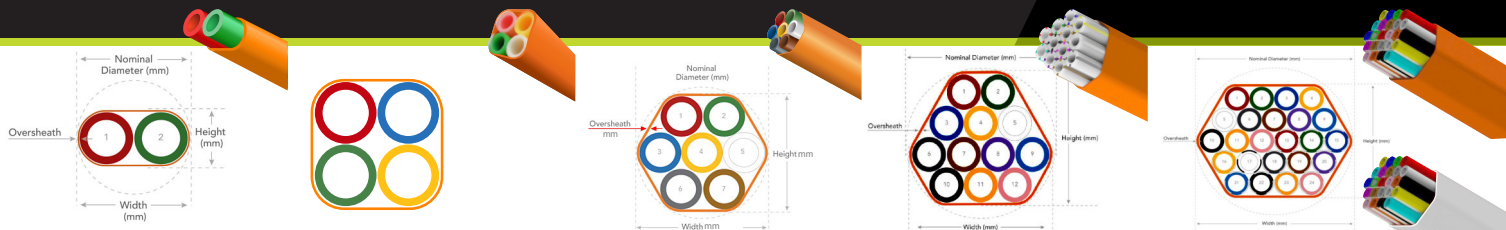

Zväzok trubičiek je jednoducho manipulovateľná jednotka mikrotrubičiek zviazaná polyetylénovým plášťom. Ľahko odnímateľný plášť uľahčuje prístup k jednotlivým trubičkám pre nekomplikované vetvenie. Jedinečný tvar, ktorý využíva bežné inštaláčne techniky umiestňovania trubičiek uľahčuje inštaláciu pre priame inštalácie do zeme (DB). Zväzok trubičiek sa štandardne dodáva s oranžovým plášťom alebo individuálnou farbou DB pre ľahkú identifikáciu.

- Vyrobené z polyetylénu s vysokou hustotou (HDPE)
- Odolnosť voči tlaku minimálne 15 bar
- Dostupné v konfiguráciách s 2 až 24 dráhami, s veľkosťami v rozsahu od 7 mm do 14 mm
- Viac trubičiek zviazaných pod plášťom pre jednoduché umiestnenie viacerých dráh
- Antistatická vnútorná vrstva znižuje trenie spôsobené nahromadením statickej elektriny počas inštalácie vlákna
- Silicore, trvalo lubrikované vnútorné obloženie poskytuje nižší vnútorný koeficient trenia (<0,1) pre maximálnu dĺžku fúkania kábla
- Zväzok odolá nárazom a štandardným požiadavkám na pevnosť v ťahu, ktoré sú typické pre inštalácie Direct Buried (DB).
- Ľahko odnímateľný vonkajší plášť poskytuje prístup k jednotlivým trubičkám
- Užívateľsky prívetivé nasadenie viacerých zväzkov
- Rozvetvenie je jednoduché pomocou konektora
- Voliteľný detekčný kábel je k dispozícii na požiadanie

## 2 x 7/4mm

Špecifikácia výrobku

|                |            |
|----------------|------------|
| Výška          | 8,5 mm     |
| Šírka          | 15,5 mm    |
| Hrúbka plášt'a | 0,75 mm    |
| Polomer ohybu  | 170 mm     |
| Váha zväzku:   | 76.2 kg/km |

## 2 x 14/10mm

Špecifikácia výrobku

|                |             |
|----------------|-------------|
| Výška          | 15,5 mm     |
| Šírka          | 29,5 mm     |
| Hrúbka plášt'a | 0,75 mm     |
| Polomer ohybu  | 295 mm      |
| Váha zväzku:   | 195.3 kg/km |