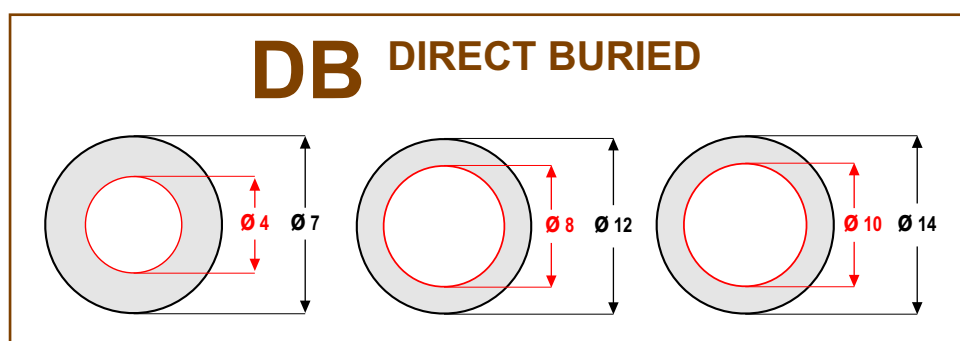

Zväzok trubičiek je jednoducho manipulovateľná jednotka mikrotrubičiek zviazaná polyetylénovým plášťom. Ľahko odnímateľný plášť uľahčuje prístup k jednotlivým trubičkám pre nekomplikované vetvenie. Jedinečný tvar, ktorý využíva bežné inštaláčne techniky umiestňovania trubičiek uľahčuje inštaláciu pre priame inštalácie do zeme (DB). Zväzok trubičiek sa štandardne dodáva s oranžovým plášťom alebo individuálnou farbou DB pre ľahkú identifikáciu.

- Vyrobené z polyetylénu s vysokou hustotou (HDPE)
- Odolnosť voči tlaku minimálne 15 bar
- Dostupné v konfiguráciách s 2 až 24 dráhami, s veľkosťami v rozsahu od 7 mm do 14 mm
- Viac trubičiek zviazaných pod plášťom pre jednoduché umiestnenie viacerých dráh
- Antistatická vnútorná vrstva znižuje trenie spôsobené nahromadením statickej elektriny počas inštalácie vlákna
- Silicore, trvalo lubrikované vnútorné obloženie poskytuje nižší vnútorný koeficient trenia (<0,1) pre maximálnu dĺžku fúkania kábla
- Zväzok odolá nárazom a štandardným požiadavkám na pevnosť v ťahu, ktoré sú typické pre inštalácie Direct Buried (DB).
- Ľahko odnímateľný vonkajší plášť poskytuje prístup k jednotlivým trubičkám
- Užívateľsky prívetivé nasadenie viacerých zväzkov
- Rozvetvenie je jednoduché pomocou konektora
- Voliteľný detekčný kábel je k dispozícii na požiadanie

DETAILY

- Označenie metrov
- Označenie vnútorných rebier
- Pokládka do zeme (DB)
- Silicore®

VLASTNOSTI

- Rip Cord
- Locate Wire - detekčný kábel (na vyžiadanie)

FAREBNÉ VARIANTY: