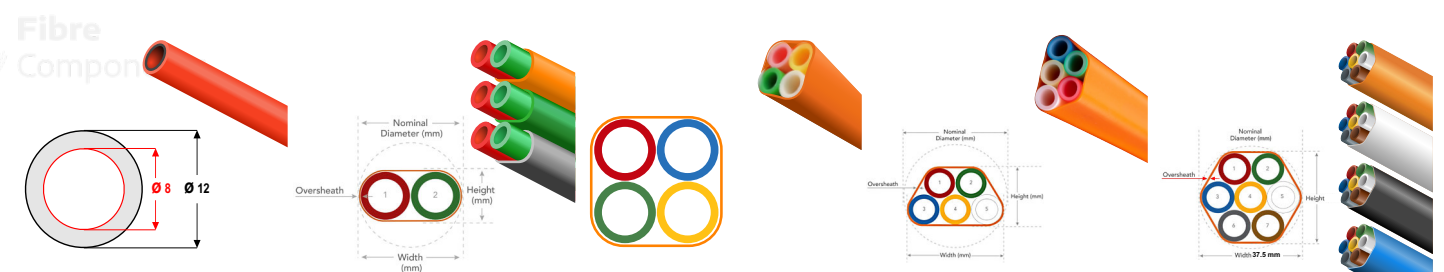

1 x 12/8mm

Špecifikácia výrobku

Výška	13,5 mm
Šírka	25,5 mm
Hrúbka plášt'a	0,75 mm
Polomer ohybu	255 mm
Váha zväzku:	164.2 kg/km

2 x 12/8mm

Špecifikácia výrobku

Výška	mm
Šírka	mm
Hrúbka plášt'a	0,75 mm
Polomer ohybu	345 mm
Váha zväzku:	276.5 kg/km

4 x 12/8mm

Špecifikácia výrobku

Výška	mm
Šírka	mm
Hrúbka plášt'a	0,75 mm
Polomer ohybu	345 mm
Váha zväzku:	276.5 kg/km

5 x 12/8mm

Špecifikácia výrobku

Výška	23,9 mm
Šírka	37,5 mm
Hrúbka plášt'a	0,75 mm
Polomer ohybu	375 mm
Váha zväzku:	368 kg/km

7 x 12/8mm

Špecifikácia výrobku

Výška	34,3 mm
Šírka	37,5 mm
Hrúbka plášt'a	0,75 mm
Polomer ohybu	375 mm
Váha zväzku:	495.3 kg/km

DB DIRECT BURIED