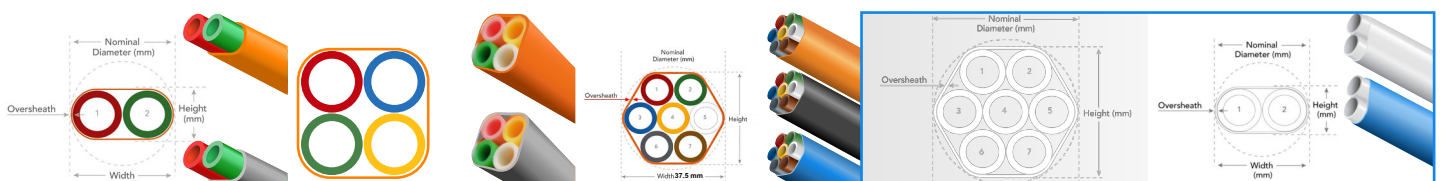

2 x 14/10mm

Špecifikácia výrobku

Výška	15,5 mm
Šírka	29,5 mm
Hrúbka plášt'a	0,75 mm
Polomer ohybu	295 mm
Váha zväzku:	195.3 kg/km

4 x 14/10mm

Špecifikácia výrobku

Výška	29,5 mm
Šírka	29,5 mm
Hrúbka plášt'a	0,75 mm
Polomer ohybu	295 mm
Váha zväzku:	357.7 kg/km

7 x 14/10mm

Špecifikácia výrobku

Výška	39,7 mm
Šírka	43,5 mm
Hrúbka plášt'a	0,75 mm
Polomer ohybu	435 mm
Váha zväzku:	591.5 kg/km

1LSHF

Low Smoke Halogen Free bol navrhnutý na inštaláciu v interiéri.
Vyrobené z materiálov spomaľujúcich horenie s nízkym obsahom dymu bez halogénov

2x 10/8mm

Špecifikácia výrobku

Výška	mm
Šírka	mm
Hrúbka plášt'a	mm
Polomer ohybu	mm
Váha zväzku:	kg/km

DI DIRECT INSTALL