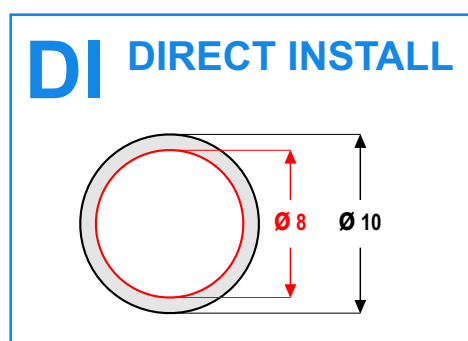

Zväzok trubičiek je jednoducho manipulovateľná jednotka mikrotrubičiek zviazaná polyetylénovým plášťom. Ľahko odnímateľný plášť uľahčuje prístup k jednotlivým trubičkám pre nekomplikované vetvenie. Jedinečný tvar, ktorý využíva bežné inštaláčne techniky umiestňovania trubičiek uľahčuje inštaláciu pre priame inštalácie do zeme (DB). Zväzok trubičiek sa štandardne dodáva s oranžovým plášťom alebo individuálnou farbou DB pre ľahkú identifikáciu.

- Vyrobené z polyetylénu s vysokou hustotou (HDPE)
- Odolnosť voči tlaku minimálne 15 bar
- Dostupné v konfiguráciách s 2 až 24 dráhami, s veľkosťami v rozsahu od 7 mm do 14 mm
- Viac trubičiek zviazaných pod plášťom pre jednoduché umiestnenie viacerých dráh
- Antistatická vnútorná vrstva znižuje trenie spôsobené nahromadením statickej elektriny počas inštalácie vlákna
- Silicore, trvalo lubrikované vnútorné obloženie poskytuje nižší vnútorný koeficient trenia (<0,1) pre maximálnu dĺžku fúkania kábla
- Zväzok odolá nárazom a štandardným požiadavkám na pevnosť v ťahu, ktoré sú typické pre inštalácie Direct Buried (DB).
- Ľahko odnímateľný vonkajší plášť poskytuje prístup k jednotlivým trubičkám
- Užívateľsky prívetivé nasadenie viacerých zväzkov
- Rozvetvenie je jednoduché pomocou konektora
- Voliteľný detekčný kábel je k dispozícii na požiadanie

DETAILY

- Označenie metrov
- Označenie vnútorných rebier
- Pokládka do zeme (DB)
- Silicore®

VLASTNOSTI

- Rip Cord
- Locate Wire - detekčný kábel (na vyžiadanie)

FAREBNÉ VARIANTY: