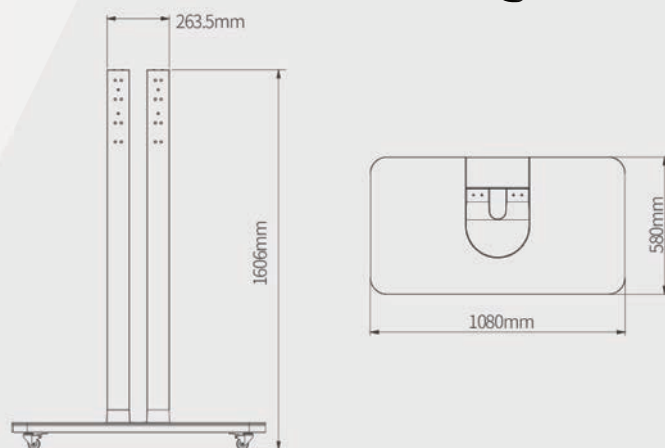

HK-70 MOBILNÝ STOJAN pre plochý panel 65" a 75"

STOJAN V TVARE U

Nevyhnutné pre interaktívny plochý panel. Moderný dizajn a vysoká kvalita

Vysoko kvalitná uhlíková oceľ, bezpečná a stabilná

Vysoko kvalitná uhlíková oceľ Stabilná Pevná a odolná voči hrdzi a odolnosti voči stlačeniu

* Výška je nastaviteľná odstránením držiakov VESA.

Špecifické parametre:

- Model: HK (vhodné pre plochý panel 65" a 75")
- Materiál: Vysoko kvalitné tvrdené sklo z uhlíkovej ocele
- Farba: sivá, strieborná
- Hmotnosť: 52 kg
- Nosnosť: 100kg
- Rozmery: 1606*1080*580mm