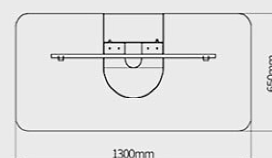

HK-90 MOBILNÝ STOJAN pre plochý panel 86" a 98"

STOJAN V TVARE U

Nevyhnutné pre interaktívny plochý panel. Moderný dizajn a vysoká kvalita

Vysoko kvalitná uhlíková oceľ, bezpečná a stabilná

Vysoko kvalitná uhlíková oceľ Stabilná Pevná a odolná voči hrdzi a odolnosti voči stlačeniu

* Výška je nastaviteľná odstránením držiakov VESA.

Špecifické parametre:

- Model: HK (vhodné pre plochý panel 86" a 98")
- Materiál: Vysoko kvalitné tvrdené sklo z uhlíkovej ocele
- Farba: sivá, strieborná
- Hmotnosť: 95 kg
- Nosnosť: 200 kg
- Rozmery: 1618 x 1300 x 650mm