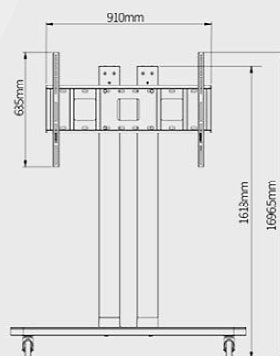

HK-90 MOBILNÝ STOJAN pre plochý panel 86" a 98"

STOJAN V TVARE U

Nevyhnutné pre interaktívny plochý panel. Moderný dizajn a vysoká kvalita

Vysoko kvalitná uhlíková oceľ, bezpečná a stabilná

Vysoko kvalitná uhlíková oceľ Stabilná Pevná a odolná voči hrdzi a odolnosti voči stlačeniu

* Výška je nastaviteľná odstránením držiakov VESA.

Špecifické parametre:

- Model: HK (vhodné pre plochý panel 86" a 98")
- Materiál: Vysoko kvalitné tvrdené sklo z uhlíkovej ocele
- Farba: sivá, strieborná
- Hmotnosť: 95 kg
- Nosnosť: 200 kg
- Rozmery: 1618 x 1300 x 650mm