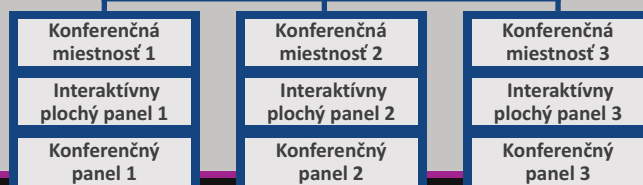

RECEPCIA Windows server