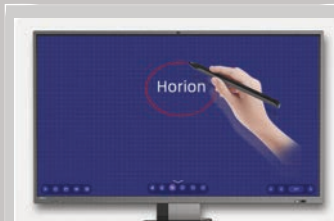

Rozpoznávanie rukopisu

Vymazanie zadnou stranou ruky, voľný pohyb, dvojbodové škálovanie a uloženie skenovaním qr kódu.

Inteligentná forma

Potiahnutím nahor pridáte stĺpce, potiahnutím doprava pridáte riadky, potiahnutím doľava riadky odoberte. Jednoduchá interakcia, ovládanie voľne.

Inteligentná lietajúca myš

Diaľkové ovládanie, volanie jedným kliknutím, navádzanie otáčania strán a bezdrôtové diaľkové ovládanie. Otočte stránku jednoducho, vzdialenosť už nie je problém.

Inteligentné vyhľadávanie

Písanie dotykom, rozpoznávanie rukopisu, kruhové písmo, vyhľadávanie kliknutím, informácie sú otvorené a celá sieť je prepojená

Horion MSA - Mimoriadna konferencia

Interaktívny plochý panel Horion MSA, všestranný priekopník inteligentných konferencií na profesionálnej úrovni, má širšiu škálu možností spolupráce scén, čo umožňuje spoluprácu v kancelárii na nulovú vzdialenosť. Na realizáciu videokonferencie, písania na tabuľu, bezdrôtového zrkadlenia, vzdialenej spolupráce a ďalších funkcií potrebujete iba jeden Horion MSA. Funkčné s jednoduchou obsluhou.