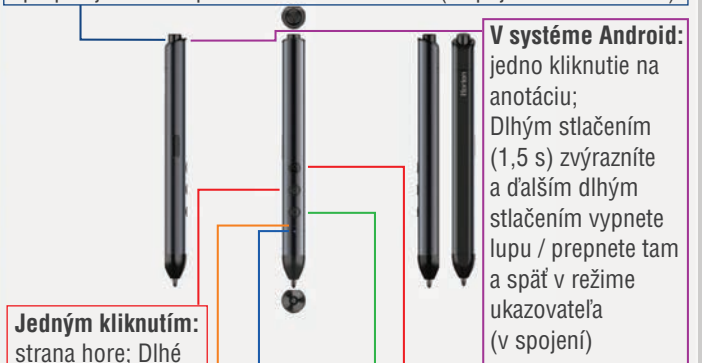

1. Dotyková ochranná vrstva
2. Ochranná vrstva proti oslneniu
3. Vrstva z tvrdeného skla

4K komerčná obrazovka

3840x2160/ komerčná kvalita / vysoký jas

4K
3840X2160

3,2 mmAG antireflexné tvrdené sklo, tvrdosť 7 MOHS, účinne eliminuje silné odlesky a má lepšiu zážitok z písania; Obrazovka 4K UHD využíva vysokokvalitnú komerčnú obrazovku a čip piatej generácie farebného enginu, vďaka ktorému sa kvalita obrazu približuje k prirodzeným farbám.

Inteligentný interaktívny plochý panel M5A

Ultra úzky okraj je integrovaný s dizajnom celého stroja s vynikajúcim vzhľadom a talentom; 4K HD veľká obrazovka, Hi-Fi zvukový systém, zmyslové budenie; rozpoznávanie rukopisu rekonštruje tradičné, pohodlnejšie spôsoby vyjadrovania; úplne nová funkcia NFC podporuje zrkadlenie jedným kliknutím, jednoduché zdieľanie; spolupráca s via-cerými scenármi, veľký potenciál, mimo vašej predstavivosti.

Zariadenie na zrkadlenie obrazovky jedným kliknutím spustíte zrkadlenie

V systéme Windows:

Dlhým stlačením (1,5 s) prepnete svetlo / digitálny svetelný bod / lupu / prepínajte tam a späť v režime ukazovateľa (v spojení so softvérom)