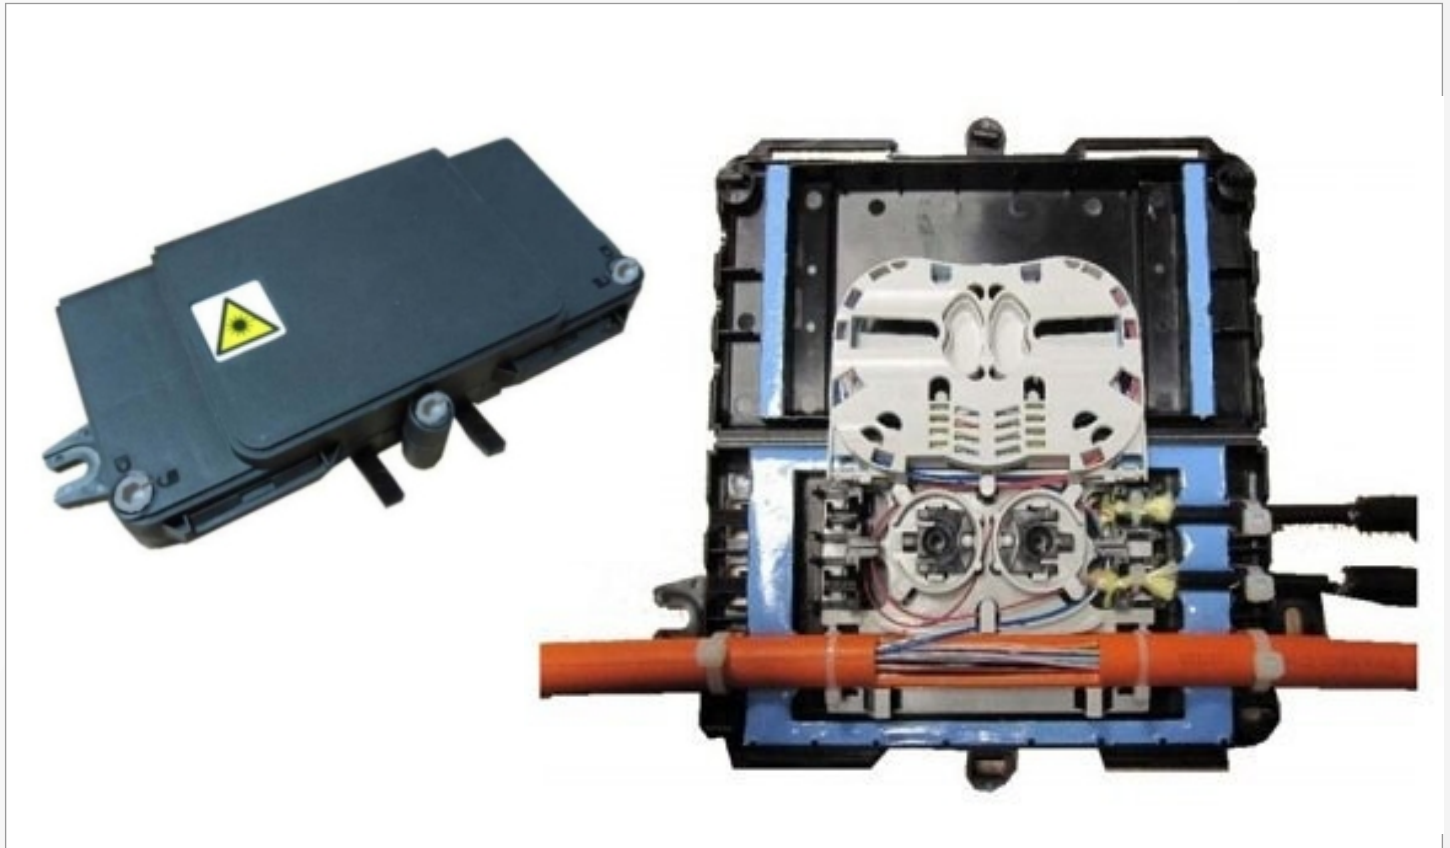

Obj. kód: **XJTSC01540 – Grey**

XJTSC01544 – Black

ODBOČOVACÍ BOX TBE-14

TBE-14 Tapping Box sa používa na distribúciu vlákien z in-line kábla Retractable do káblov, ktoré sú nasmerované do priestorov zákazníka. Je utesnený na IP68, čo umožňuje jeho montáž v podzemnom prostredí.

Má kapacitu na uloženie in-line kábla s priemerom až 13 mm. Uzáver tiež poskytuje zariadenie na umiestnenie šestnástich fúzných spojov.

Uzáver je opätovne vstupný a je možné ho dodať v sivej alebo čiernej farbe.

Vlastnosti a výhody

- Môže obsahovať in-line kábel s priemerom až 13 mm.
- Ideálne pre rad káblov Retractable (s vyťahovateľnými vláknovými prvkami).
- Môže obsahovať štyri prípojné káble s priemerom až 9 mm.
- Má možnosť spájať a držať 16 chráničov spojov na vyhradenej podložke na spoje.
- Jednoduchá inštalácia mechanického systému pomocou gélu na zabezpečenie utesnenia IP68.
- Uzáver je možné opätovne vložiť.
- Vhodné pre aplikácie káblových komôr.
- Odolné voči nárazu a rozdrveniu.
- Na použitie pod zemou
- Necitlivé a spoľahlivé.
- Dostupné v šedej alebo čiernej farbe.

Technické údaje

- Počet káblových portov: 4 kruhové a 1 inline port
- Maximálny priemer kábla (mm): 13 mm pre inline kábel – 9 mm pre prípojné káble
- Max. počet spojovacích podnosov: 1
- Maximálna kapacita vlákien spoja: 16
- Požadovaný priestor obálky (mm): 220 x 95 x 35 mm
- Prevádzková teplota: - 25°C až + 70°C (5 až 95% RH)
- Materiál: Polypropylén
- Farba: čierna alebo šedá
- Testovanie: -
 - Utesnenie uzáveru: IP68
 - Polomer ohybu vlákna (mm): minimálne 15 (vlákno ITU-T G.657 A2)
 - Upevnenie kábla: IEC 61300-2-4 [4]