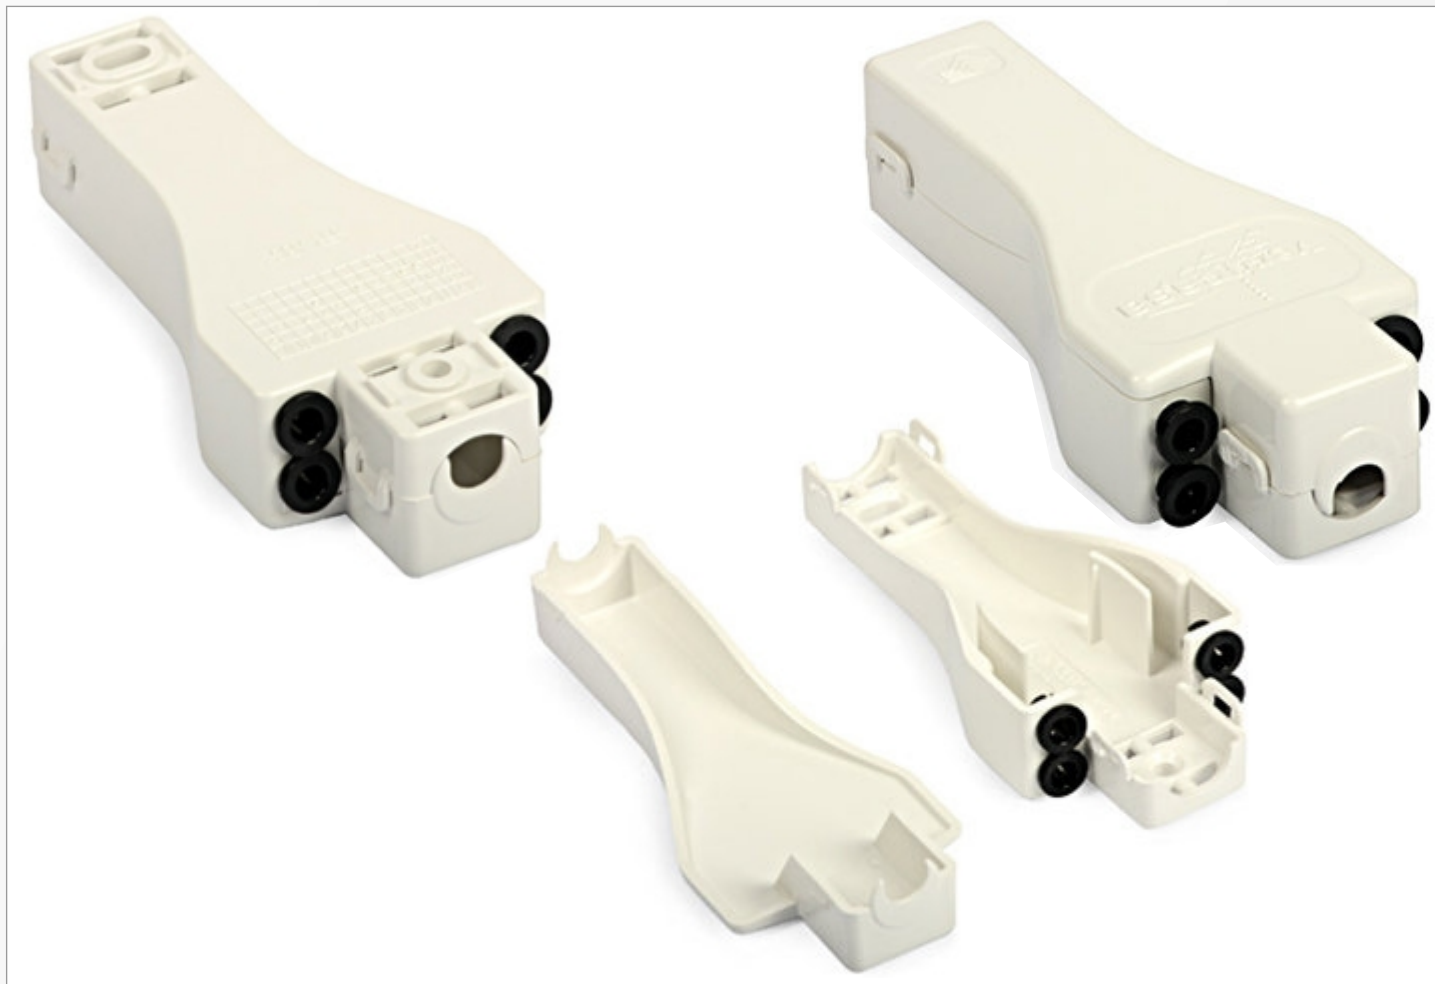

### VERTICASA BREAKOUT UNIT - 4 PORT

Obj. kód: XCPSC00522

Jednotka Verticasa Breakout – 4 porty sa zvyčajne používa vo viacerých bytových jednotkách na prerušenie a distribúciu vlákien z in-line kábla Verticasa do závesných trubíc na smerovanie do priestorov zákazníka. Má kapacitu na uloženie káblov Verticasa s priemerom až 15 mm. Umožňuje vyrezanie okienka v kábli pre prístup k vláknám, ktoré je možné nastrčiť do závesných trubíc s priemerom 5 mm. Je možné umiestniť až 4 závesné trubice, ktoré je možné nastrčiť do spádových rúrok s priemerom 5 mm. Je možné umiestniť až 4 závesné trubice, ktoré je možné nastrčiť do spádových rúrok s priemerom 5 mm. Je možné umiestniť až 4 závesné trubice.

#### Vlastnosti a výhody

- Kompaktná, nízko profilová nástenná jednotka, ktorá sa zvyčajne používa vo viacbytových jednotkách.
- Jednotka vyrobená z ohňovzdorného materiálu podľa UL94-V0.
- Dodáva sa so všetkými komponentmi potrebnými na montáž jednotky na stenu a zaistenie in-line kábla Verticasa.
- Môže obsahovať káble Verticasa s priemerom až 15 mm.
- Možno vybrať 4 hadičky.
- Môže byť dodaný na umiestnenie závesných rúrok s priemerom 5 mm.
- Štandardná farba je biela RAL9016. Iné farby sú dostupné na požiadanie.

#### Technické dáta

Maximálny počet vstupných káblov:	1 v rade
Maximálny priemer in-line kábla (mm):	15
Maximálny počet závesných trubíc:	4
Maximálny priemer závesných rúrok (mm):	5
Uchytenie trubice:	> 70 N
Uchytenie kábla:	> 70 N
Požadovaný priestorový obal (mm):	(v) 120 x (š) 50 x (h) 27
Prevádzková teplota:	-20 °C až + 60 °C (5 až 95 % relatívnej vlhkosti)
Materiál:	FR ABS
Farba:	Biela RAL 9016
Hodnotenie horľavosti:	UL94-V0