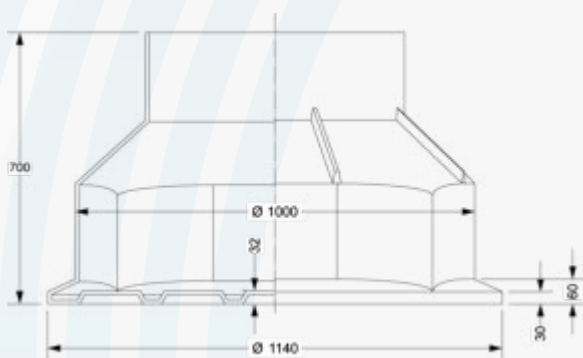

## KÁBLOVÁ ŠACHTA KS 100.63/70

**Káblová šachta so stúpačkami DN 1000, H = 70 cm:**

PE káblová šachta DN 1000 v utesnenom prevedení, vyrobená zo 100% nového materiálu bez recyklovaného obsahu a bez penových prísad (zlomová, príp. tržná rozťažnosť  $\geq 200\%$ ), plochá, rebrovaná podlaha, hrdlo šachty LW 625s horizontálnymi výstužnými rebrami pre ochranu proti vztlaku.

Konštrukčná výška šachty: 70 cm.

**DN 1000**

Konštrukčná výška cm	Detaily	Hmotnosť kg	Označenie
70	PE káblová šachta DN 1000/625	34,0	KS 100.63/70