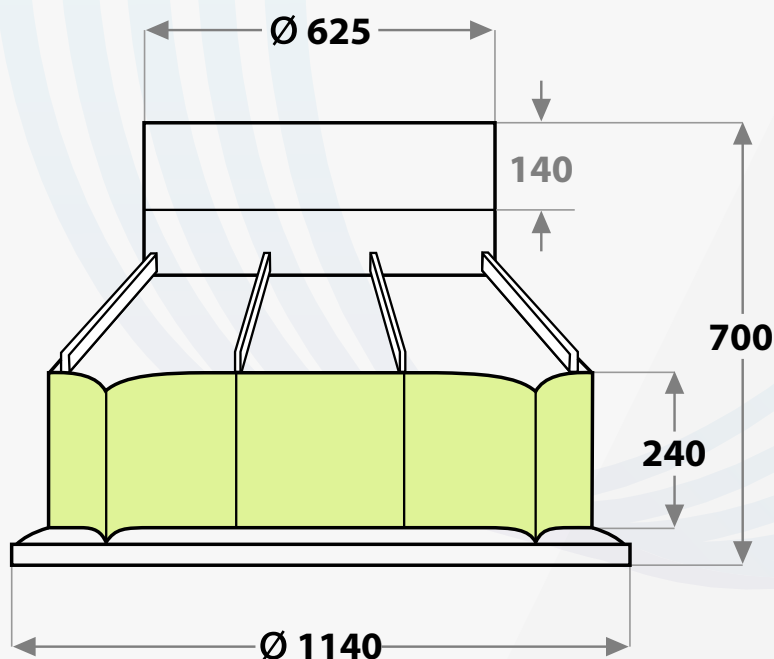

## KÁBLOVÁ ŠACHTA KS 100.63/70

**Káblová šachta so stúpačkami DN 1000, H = 70 cm:**

PE káblová šachta DN 1000 v utesnenom prevedení, vyrobená zo 100% nového materiálu bez recyklovaného obsahu a bez penových prísad (zlomová, príp. tržná rozťažnosť  $\geq 200\%$ ), plochá, rebrovaná podlaha, hrdlo šachty LW 625s horizontálnymi výstužnými rebrami pre ochranu proti vztlaku.

Konštrukčná výška šachty: 70 cm.

**DN 1000**

Konštrukčná výška cm	Detaily	Hmotnosť kg	Označenie
70	PE káblová šachta DN 1000/625	34,0	KS 100.63/70