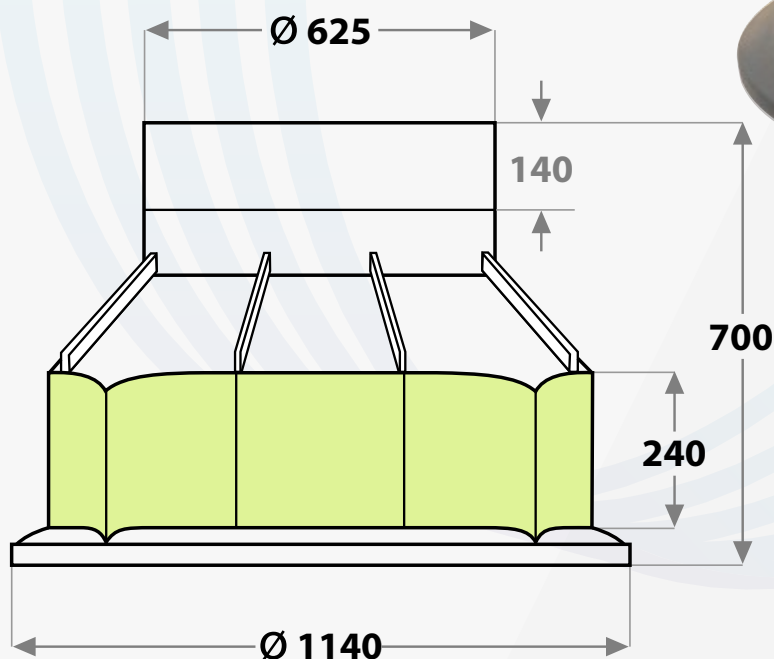

KÁBLOVÁ ŠACHTA KS 100.63/70.8 LDD RAL 7046

Káblová šachta so stúpačkami DN 1000, H = 70 cm:

PE káblová šachta DN 1000 v utesnenom prevedení, vyrobená zo 100% nového materiálu bez recyklovaného obsahu a bez penových prísad (zlomová, príp. tržná rozťažnosť $\geq 200\%$), plochá, rebrovaná podlaha, hrdlo šachty LW 625s horizontálnymi výstužnými rebrami pre ochranu proti vztlaku.

Konštrukčná výška šachty: 70 cm.

DN 1000

Konštrukčná výška cm	Detaily	Hmotnosť kg	Označenie
70	PE káblová šachta DN 1000/625 sivá vrátane PE krytu vodotesná	33,0	KS 100.63/70.8 LDD RAL 7046