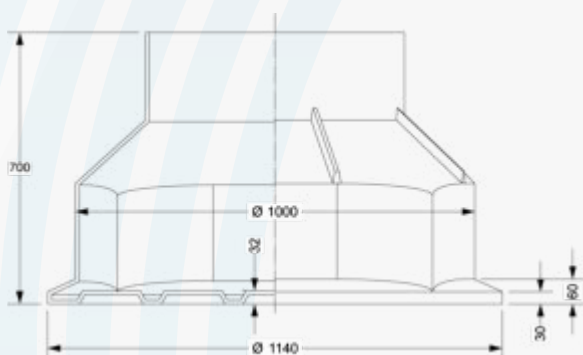

KÁBLOVÁ ŠACHTA KS 100.63/70.8 LDD RAL 7046

Káblová šachta so stúpačkami DN 1000, H = 70 cm:

PE káblová šachta DN 1000 v utesnenom prevedení, vyrobená zo 100% nového materiálu bez recyklovaného obsahu a bez penových prísad (zlomová, príp. tržná rozťažnosť $\geq 200\%$), plochá, rebrovaná podlaha, hrdlo šachty LW 625s horizontálnymi výstužnými rebrami pre ochranu proti vztlaku.

Konštrukčná výška šachty: 70 cm.

DN 1000

Konštrukčná výška cm	Detaily	Hmotnosť kg	Označenie
70	PE káblová šachta DN 1000/625 sivá vrátane PE krytu vodotesná	33,0	KS 100.63/70.8 LDD RAL 7046