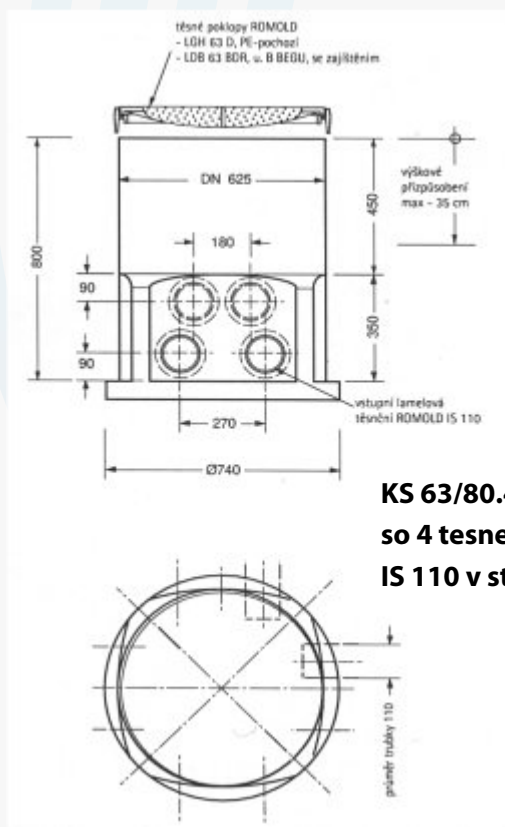

### KÁBLOVÁ ŠACHTA KS 63/80

**Káblová šachta DN 625, V = 80 cm:**

PE káblová šachta DN 625 v utesnenom prevedení, vyrobená zo 100 % nového materiálu bez recyklovaného obsahu a bez penových prísad (zlomová, príp. tržná rozťažnosť  $\geq 200\%$ ), s horizontálnymi výstužnými rebrami na ochranu proti vztlaku. Konštrukčná výška šachty 45 – 80 cm, svetlá šírka vstupného otvoru 625 mm, zaistená proti vztlaku, s plochým dnom s možnosťou napojenia umelohmotných chráničiek metalických a optických káblov. Možnosti v priemeroch napojovaných trubiek: DA 32 až DA 160.

**KS 63/80.4.10 D**  
**so 4 tesneniami**  
**IS 110 v stene**

**KS 63/80.5.9 D**  
**s 5 tesneniami**  
**IS 90 v stene**

**DN 625**

Konštrukčná výška cm	Detaily	Hmotnosť kg	Označenie
45 - 80	PE káblová šachta DN 625	21,0	KS 63/80
45 - 80	PE šachtová skruž DN 625	10,0	E 63/40
	Tesniaci prvok DN 625	0,7	ES 63