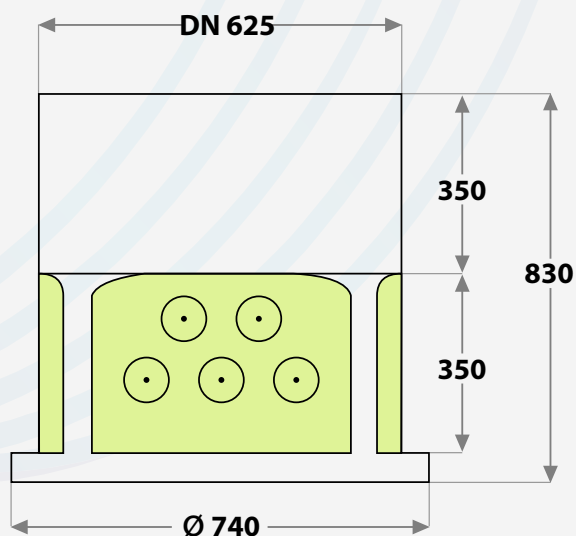

### KÁBLOVÁ ŠACHTA KS 63/80

**Káblová šachta DN 625, V = 80 cm:**

PE káblová šachta DN 625 v utesnenom prevedení, vyrobená zo 100 % nového materiálu bez recyklovaného obsahu a bez penových prísad (zlomová, príp. tržná rozťažnosť  $\geq 200\%$ ), s horizontálnymi výstužnými rebrami na ochranu proti vztlaku. Konštrukčná výška šachty 45 – 80 cm, svetlá šírka vstupného otvoru 625 mm, zaistená proti vztlaku, s plochým dnom s možnosťou napojenia umelohmotných chráničiek metalických a optických káblov. Možnosti v priemeroch napojovaných trubiek: DA 32 až DA 160.

**KS 63/80.4.10 D**  
**so 4 tesneniami**  
**IS 110 v stene**

**KS 63/80.5.9 D**  
**s 5 tesneniami**  
**IS 90 v stene**

**DN 625**

Konštrukčná výška cm	Detaily	Hmotnosť kg	Označenie
45 - 80	PE káblová šachta DN 625	21,0	KS 63/80
45 - 80	PE šachtová skruž DN 625	10,0	E 63/40
	Tesniaci prvok DN 625	0,7	ES 63