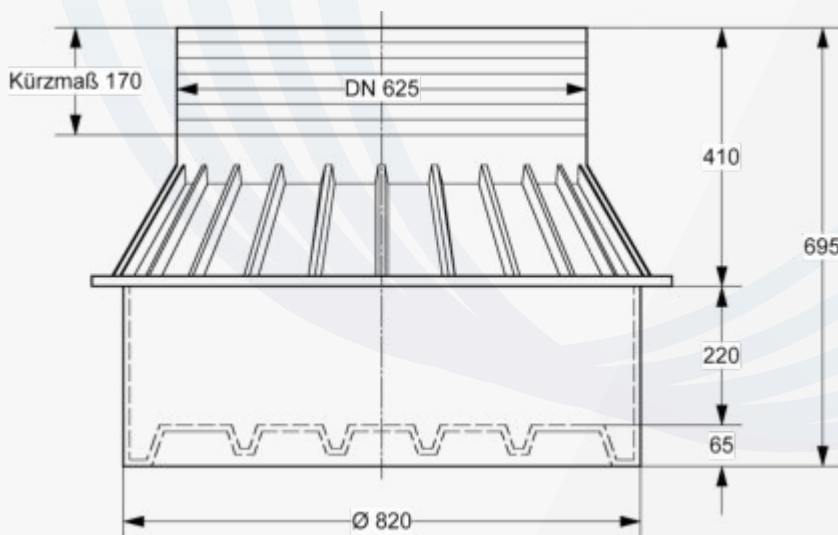

KÁBLOVÁ ŠACHTA KS 80.63/60

Káblová šachta DN 800, V = 60 cm:

PE káblová šachta DN 800 v utesnenom prevedení, vyrobená zo 100 % nového materiálu bez recyklovaného obsahu a bez penových prísad (zlomová, príp. tržná rozťažnosť $\geq 200\%$), vnútorná výška 60 cm, svetlá šírka vstupného otvoru 625 mm s horizontálnymi výstužnými rebrami na ochranu proti vztľaku. zaistená proti vztľaku, s plochým dnom s možnosťou napojenia umelohmotných chráničiek metalických a optických káblov. Možnosti v priemeroch napojovaných trubiek: DA 32 až DA 50.

Konštrukčná výška šachty 46 - 63 cm. Poznámka: pre podzemnú inštaláciu.

DN 800

Konštrukčná výška cm	Detaily	Hmotnosť kg	Označenie
46 - 63	PE káblová šachta 800/625	26,0	KS 80.63/60